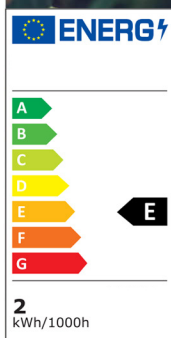

Possibilità di regolare  
L'intensità della Luce

Tipo di luce: LED  
Potenza: 2W

GY

AV

Tre tonalità di luce selezionabili: calda (3000K ± 200K), naturale (4000K ± 200K), fredda (5000K ± 200K)

Utilizzabile sia in ambienti interni che esterni (protezione IP54)

Autonomia: 9-45 ore a seconda della luminosità